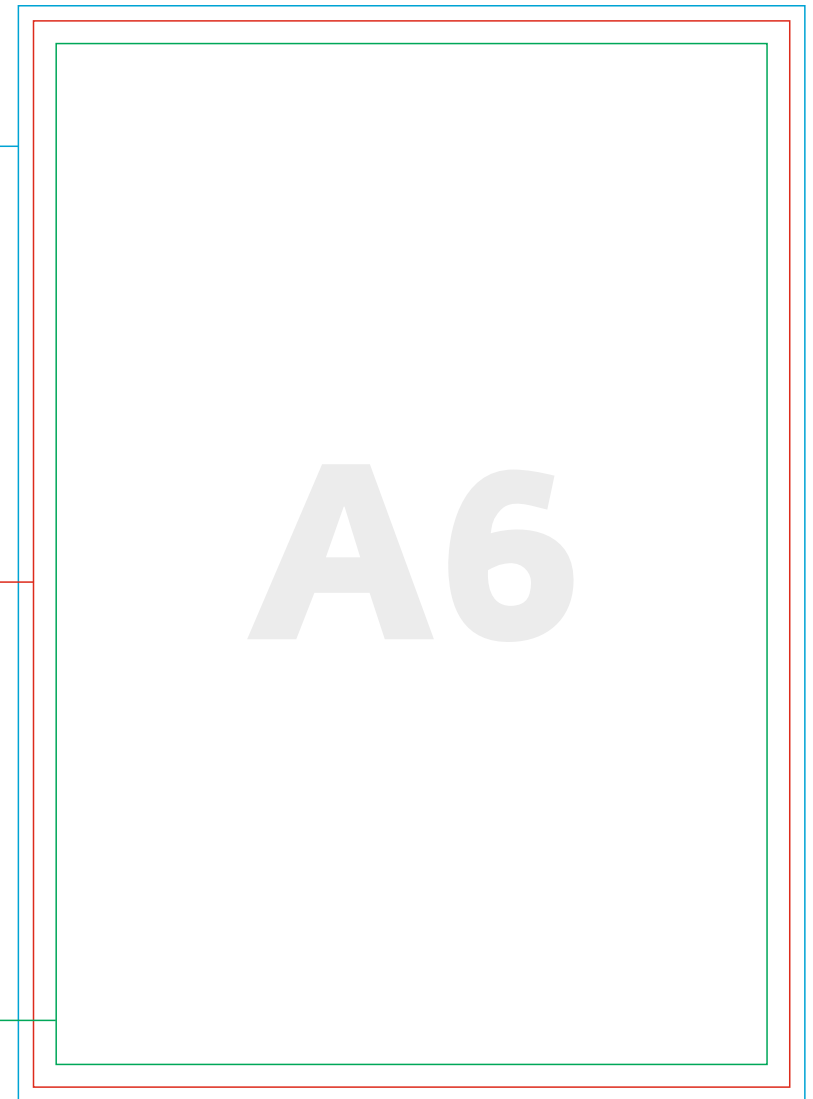

Legenda:

kontur **niebieski** - format brutto. Jest to rozmiar w jakim należy dostarczyć projekt.

kontur **czzerwony** - format netto. Finalny format jaki pozostaje na końcu produkcji.

kontur **zielony** - pole bezpieczne. Jest to miejsce, po za które nie mogą żadne teksty, ważne grafiki,

Wszystkie wartości podane są w **mm**.

Ulotki A6 ECO

format brutto - 104 x 145

format netto - 100 x 141

pole bezpieczne - 94 x 135

Ulotki A5 ECO

format brutto - 145 x 208

format netto - 141 x 204

pole bezpieczne - 135 x 198

Ulotki A4 ECO

format brutto - 208 x 290

format netto - 204 x 286

pole bezpieczne - 198 x 280

Ulotki DLECO

format brutto - 103 x 214

format netto - 99 x 210