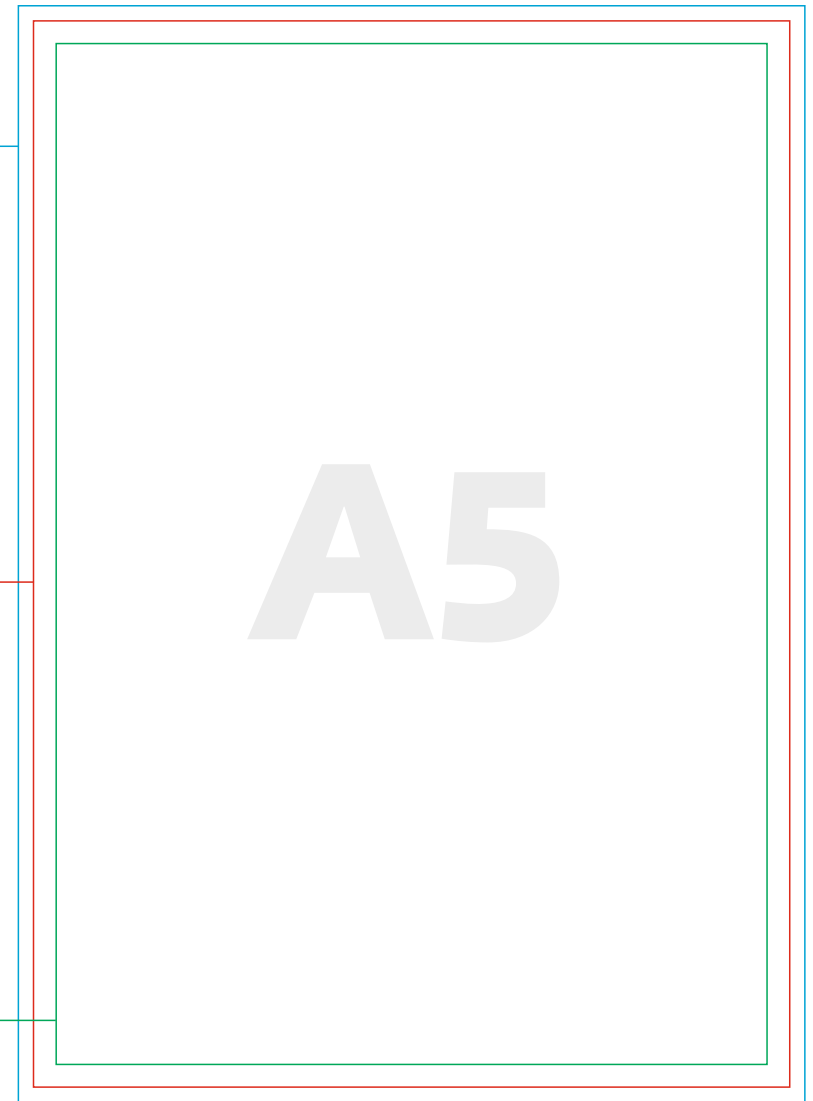

Legenda:

kontur **niebieski** - format brutto. Jest to rozmiar w jakim należy dostarczyć projekt.

kontur **czzerwony** - format netto. Finalny format jaki pozostaje na końcu produkcji.

kontur **zielony** - pole bezpieczne. Jest to miejsce, po za które nie mogą żadne teksty, ważne grafiki,

Wszystkie wartości podane są w **mm**.

Ulotki A6 ECO

format brutto - 104 x 145

format netto - 100 x 141

pole bezpieczne - 94 x 135

Ulotki A5 ECO

format brutto - 145 x 208

format netto - 141 x 204

pole bezpieczne - 135 x 198

Ulotki A4 ECO

format brutto - 208 x 290

format netto - 204 x 286

pole bezpieczne - 198 x 280

Ulotki DLECO

format brutto - 103 x 214

format netto - 99 x 210